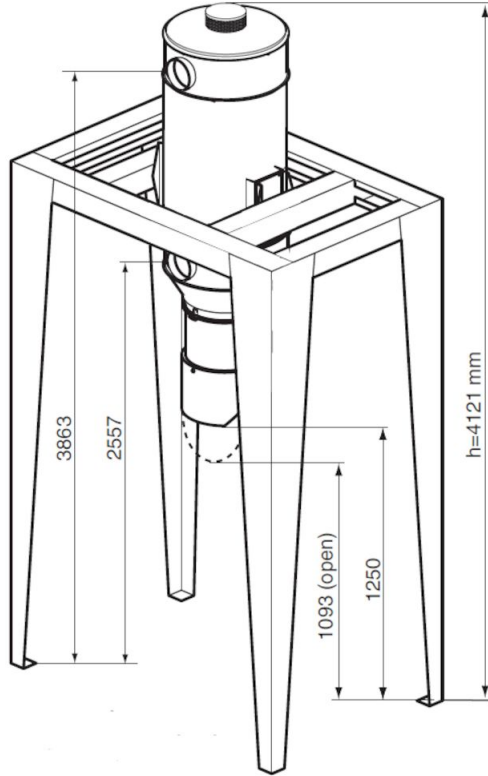

Esnek Filtre