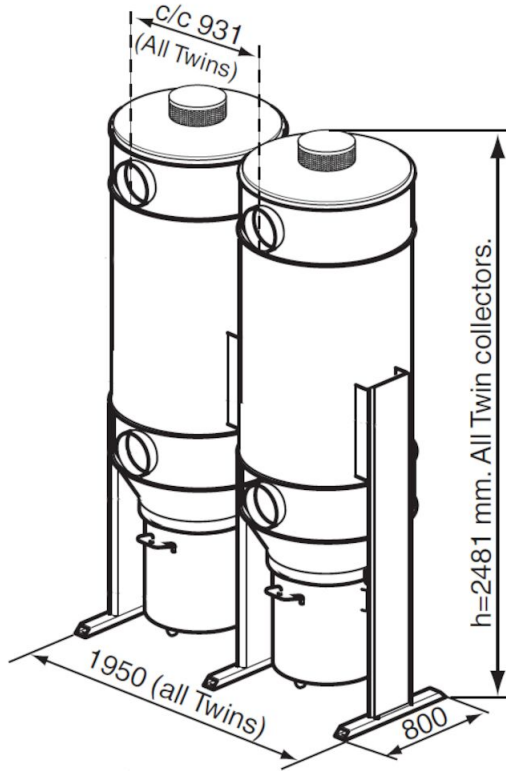

Esnek Filtre